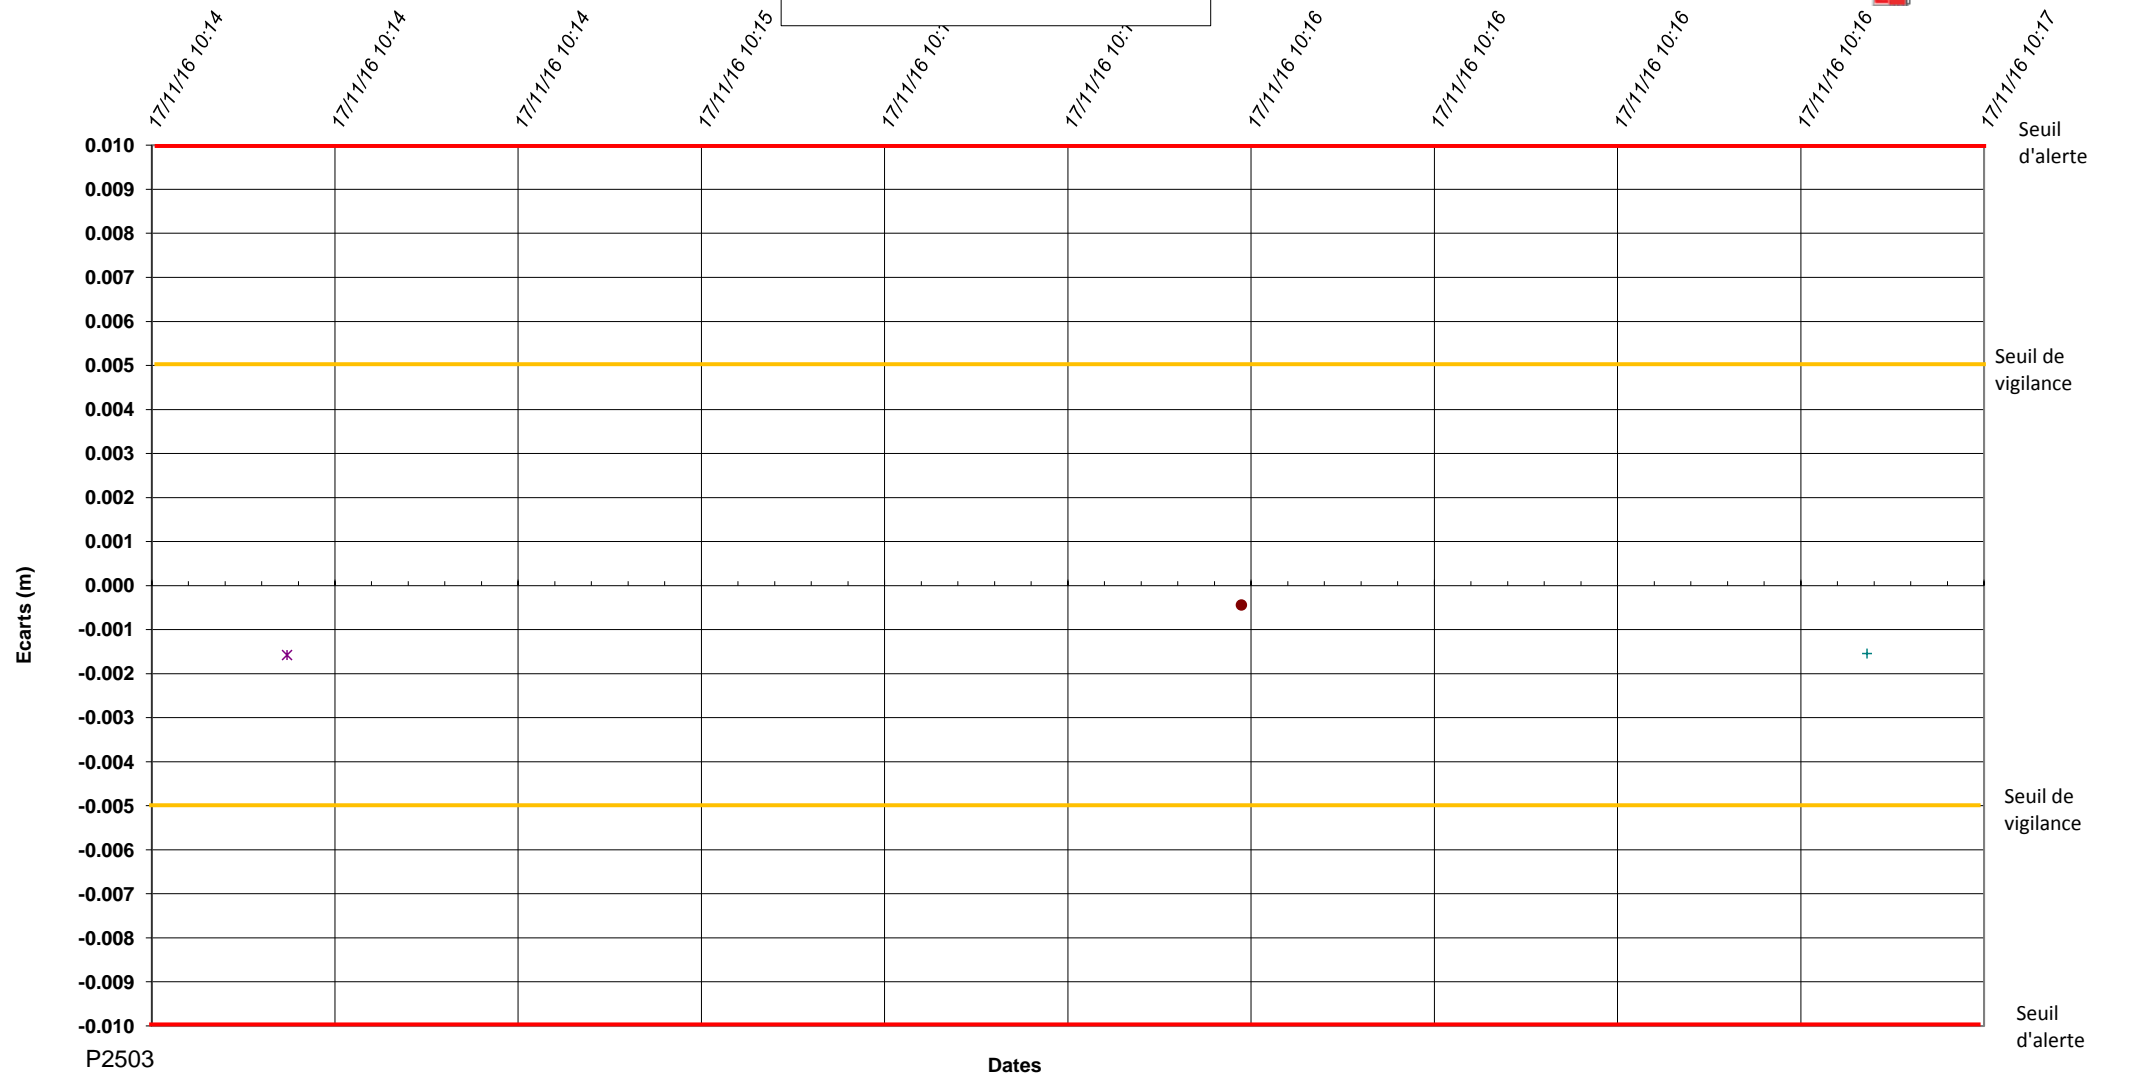

# P2503 -M4-CHATEAU ROUGE-SURFACE-Delta X

P2503

Dates

Seuil d'alerte

Seuil de vigilance

Seuil de vigilance

Seuil d'alerte